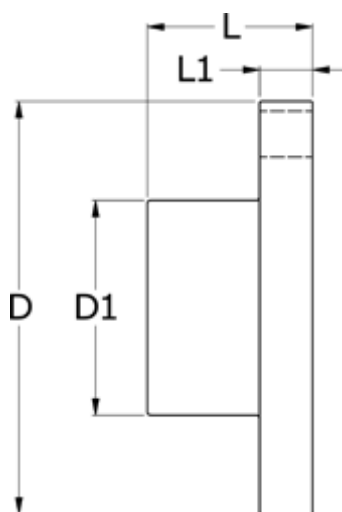

Varenummer: 330732001
Beskrivelse: Koblingsdel Rupex str. 320
Part 1

Mål

D	= 320
D1	= 180
L	= 125
L1	= 32
Max boring	= 110
Moment (Nm)	= 5500